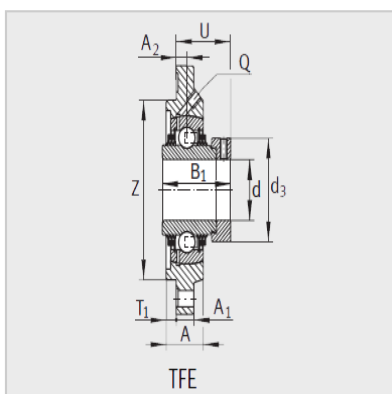

外球面轴承,轴承座单元

带定心凸台的四螺栓法兰式 d 25-60mm-**TFE60**

型号：

单元：	TFE60
轴承座：	GG.FE12
外球面球轴承：	GE60-KTT-B
质量 m kg：	3.99

尺寸：

d：	60
H：	195
A ₁ ：	16
N：	14
B ₁ ：	77.9
J：	165
A ₂ ：	17
Q：	Rp1/8
d _{3max.} ：	84
A：	33
T ₁ ：	4
U：	63.8
Z h8：	140