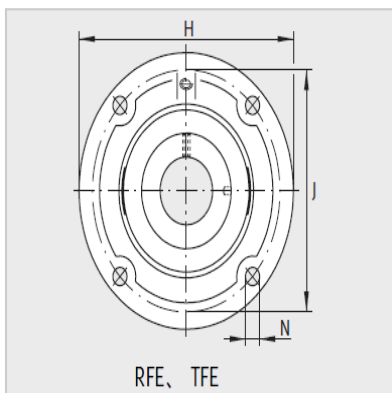

外球面轴承,轴承座单元

带定心凸台的四螺栓法兰式 d 25-60mm-**TFE60**

型号：

单元：	TFE60
轴承座：	GG.FE12
外球面球轴承：	GE60-KTT-B
质量 m kg：	3.99

尺寸：

d：	60
H：	195
A ₁ ：	16
N：	14
B ₁ ：	77.9
J：	165
A ₂ ：	17
Q：	Rp1/8
d _{3max.} ：	84
A：	33
T ₁ ：	4
U：	63.8
Z h8：	140