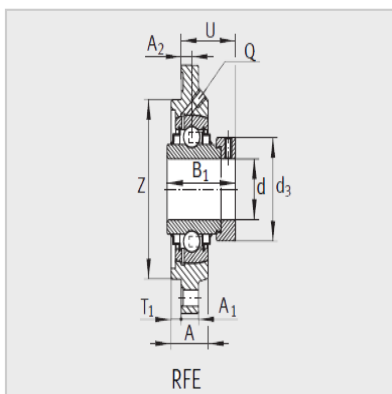

外球面轴承,轴承座单元

带定心凸台的四螺栓法兰式 d 25-60mm-**TFE60**

型号：

单元：	TFE60
轴承座：	GG.FE12
外球面球轴承：	GE60-KTT-B
质量 m kg：	3.99

尺寸：

d：	60
H：	195
A ₁ ：	16
N：	14
B ₁ ：	77.9
J：	165
A ₂ ：	17
Q：	Rp1/8
d _{3max.} ：	84
A：	33
T ₁ ：	4
U：	63.8
Z h8：	140